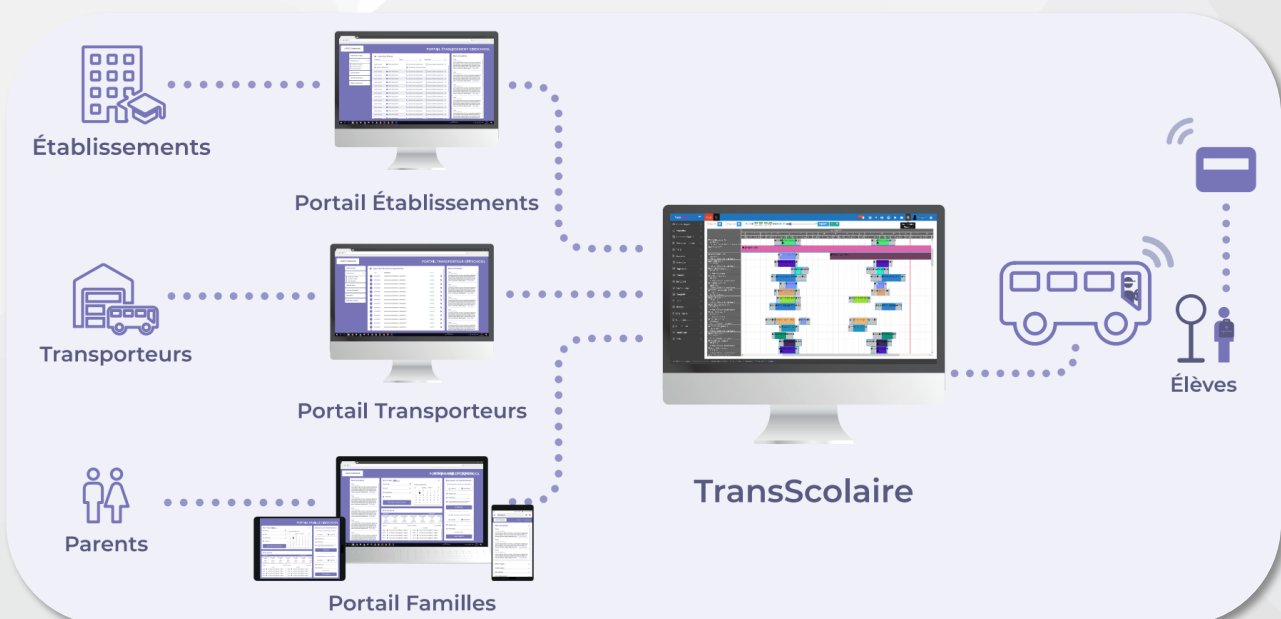

Avec notre solution, vous bénéficiez d'une :

Interface ergonomique

- La disposition des listes et boutons d'actions permet une gestion rapide des usagers
- Solution 100% web et responsive design
- Visualisation sur planning de vos circuits, trajets et affectations

Solution 360°

- Inscription simplifiée via le portail famille
- Création assistée des circuits scolaires
- Suivi en temps réel des conducteurs sur cartographie
- Analyse et exploitation des données grâce à un outil de reporting

Gestion administrative simplifiée

- Echange optimisé via mail et publipostage au travers des portails
- Centralisation des informations sur la fiche élève : documents, factures, messages, avenants et circuits
- Automatisation de la facturation, des bons de commande et des bordereaux de paiement

Une solution répondant aux besoins de chaque partie prenante