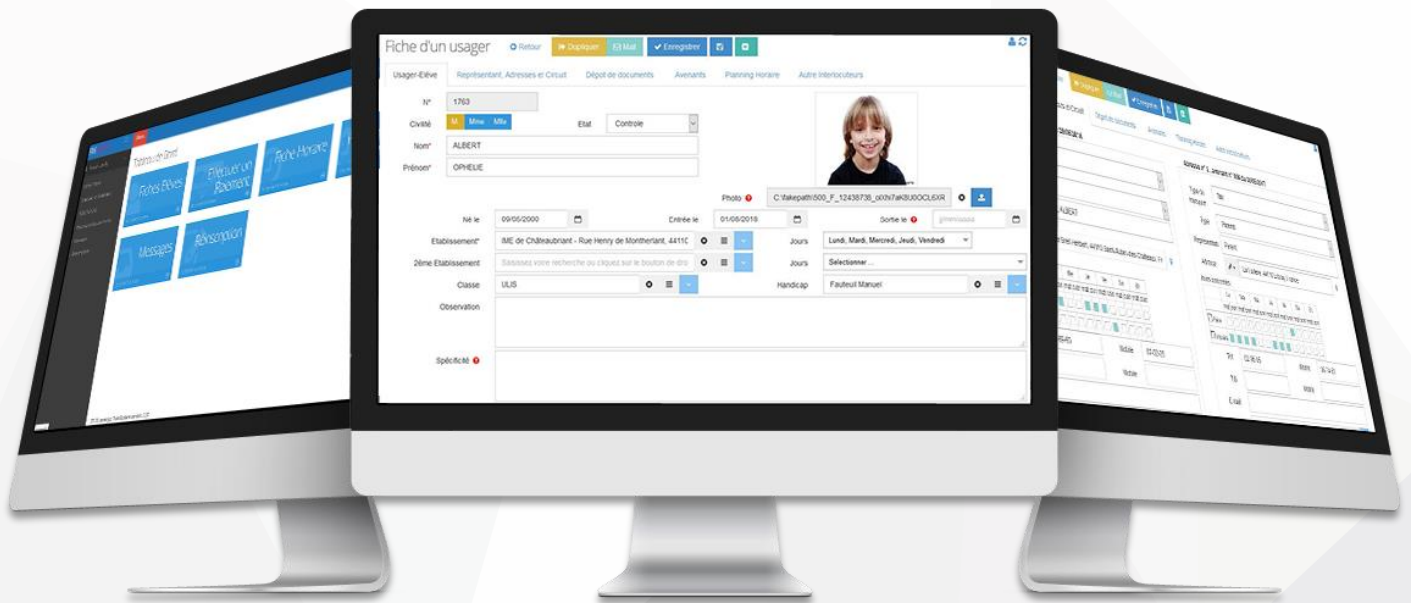

TransScolaire est une **solution complète** permettant de gérer l'ensemble de la gestion du transport scolaire adapté avec **SMILE** et du transport scolaire avec **Anvol**, depuis la mise en place du plan de transport jusqu'à la gestion des commandes et des états de décomptes.

Fonctionnalités phares

Inscription et instruction de dossier

Automatisation de la facturation

Planification assistée de vos circuits scolaire

Suivi en temps réel et réalisation des circuits

Gestion de l'exploitation

Analyse des données

Avec notre solution, vous bénéficiez d'une :

Interface ergonomique

- La disposition des listes et boutons d'actions permet une gestion rapide des usagers
- Solution 100% web et responsive design
- Visualisation sur planning de vos circuits, trajets et affectations

Solution 360°

- Inscription simplifiée via le portail famille
- Création assistée des circuits scolaires
- Suivi en temps réel des conducteurs sur cartographie
- Analyse et exploitation des données grâce à un outil de reporting