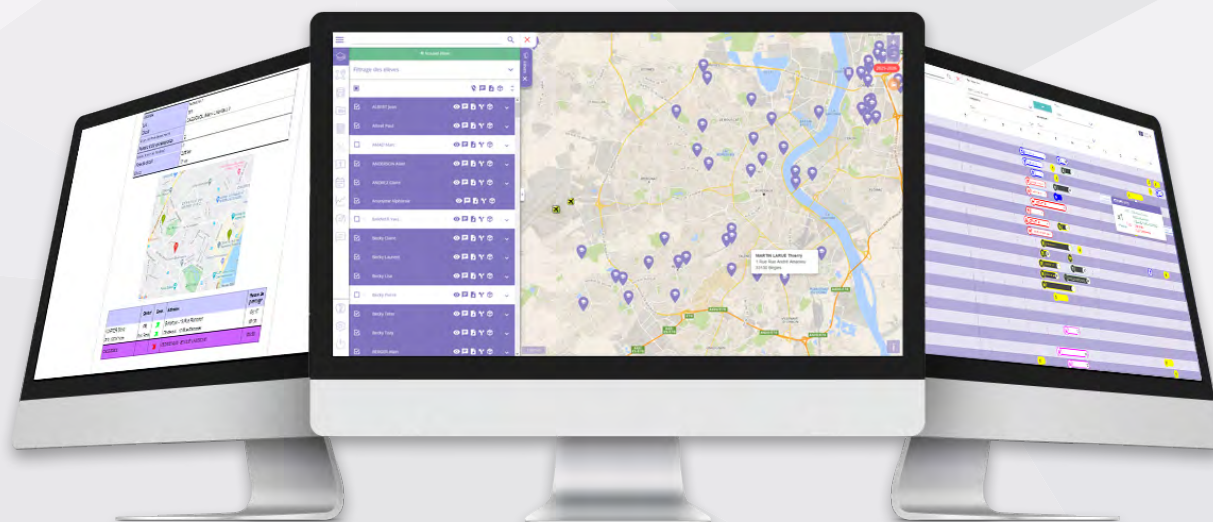

Contacts Simpliciti : +33 (0)4 67 47 60 00 • contact@simpliciti.fr • www.simpliciti.fr