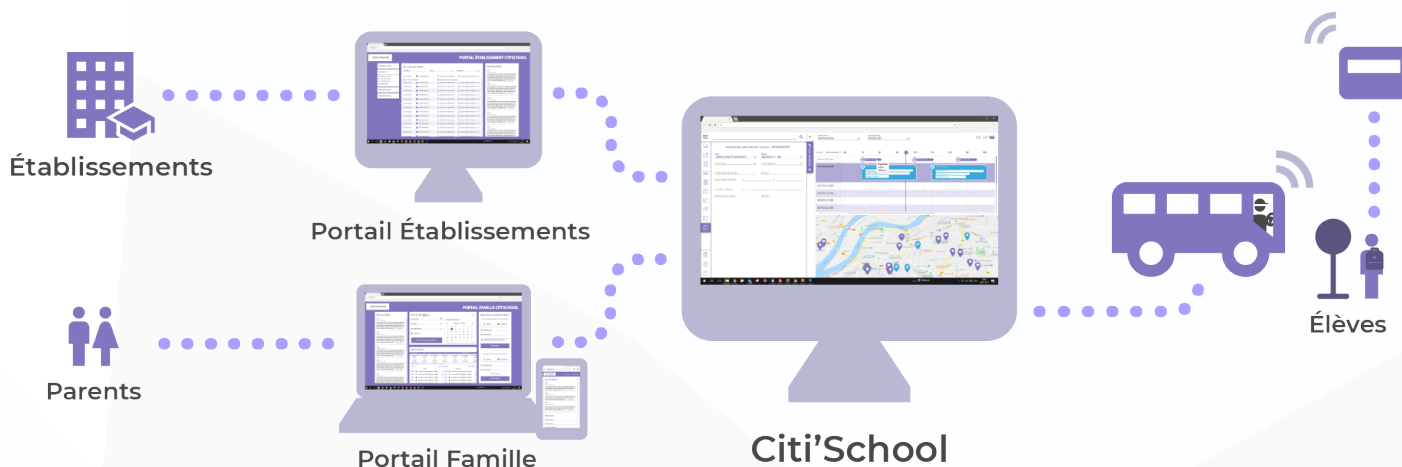

Cette solution web a été pensée pour faciliter le pilotage et l'exploitation des lots scolaires dont vous avez la responsabilité.

Demandez votre accès démo :

Simplifier le suivi administratif

- Echanges avec Collectivités, Etablissements et Elèves centralisés avec fil informationnel
- Gestion documentaire facilitée avec accès direct aux bons de commandes, pré-factures et autres documents
- Gestion du fichier élèves (inscriptions, historiques, plannings, titres de transport...)

Optimiser l'exploitation

- Construction simplifiée et dynamique des circuits depuis la cartographie
- Affectation des ressources d'exploitation (conducteurs et véhicules)
- Optimisation des trajets des élèves en fonction de leur lieu de prise en charge
- Gestion des aléas d'exploitation avec recalcul automatique des circuits

Analyser la performance

- Contrôle de la qualité d'exécution des services
- Support à la prise de décision dans le dimensionnement des moyens humains et matériels nécessaires à l'exploitation
- Tableaux de bord et traitement des données (exports, éditions statistiques...)

Une interface simple et intuitive

Comment Citi'School améliore l'organisation et le pilotage de vos Transports Scolaires ?

Citi'School propose à l'Exploitant une gestion complète et simplifiée de ses services scolaires de la prise en charge des élèves à la réalisation des circuits pour le compte de la Collectivité.