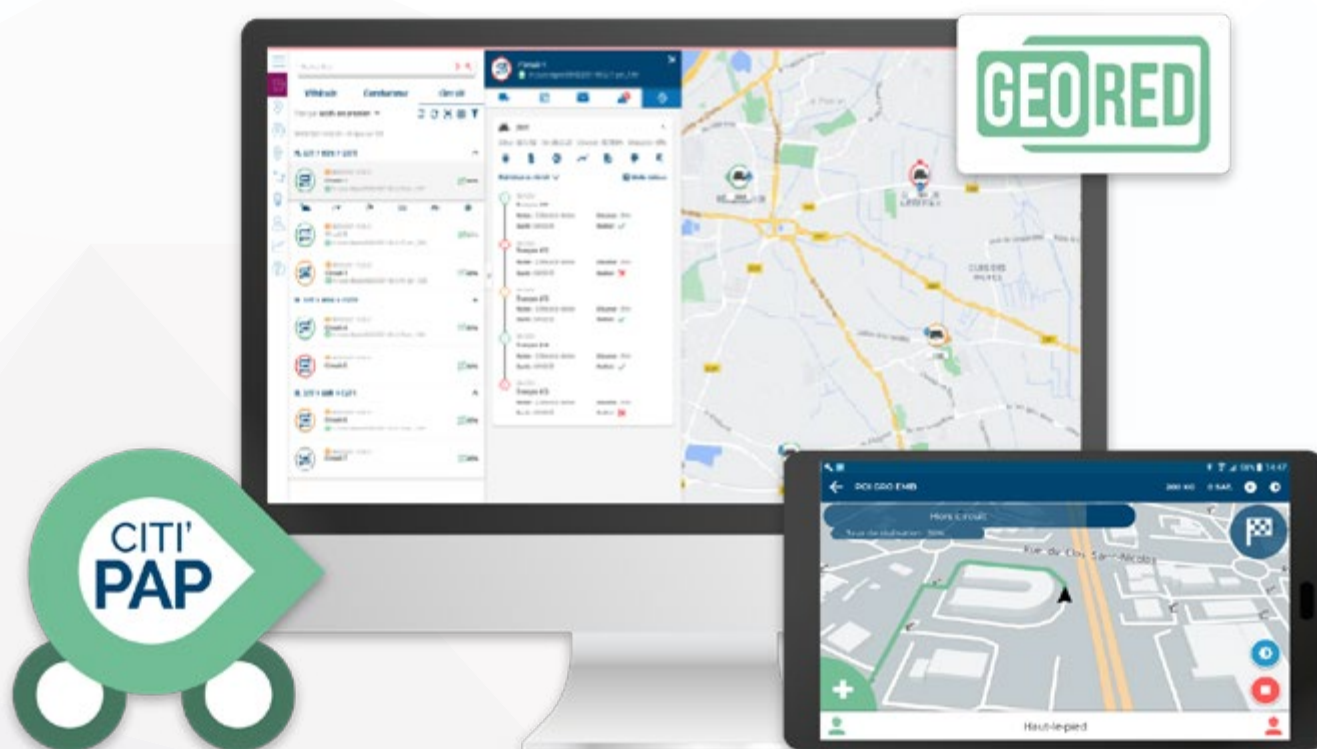

Citi'PAP est la solution complète dédiée au pilotage intelligent de vos activités de collecte en Porte à Porte. La solution web Geored est l'outil permettant à votre exploitant de **suivre et communiquer en temps réel avec ses équipes sur le terrain**.

Accompagnez à distance vos équipes opérationnelles, conducteurs et ripeurs. Le conducteur en cabine bénéficie du **guidage sur circuit** et peut ainsi effectuer sa tournée en toute sécurité.

Suivez vos opérations de collecte en temps réel

Naviguez confortablement avec l'assistance à la navigation

Contrôlez automatiquement la qualité des prestations

Accédez aux historiques de vos véhicules

Constituez et planifiez de vos circuits de nettoyage